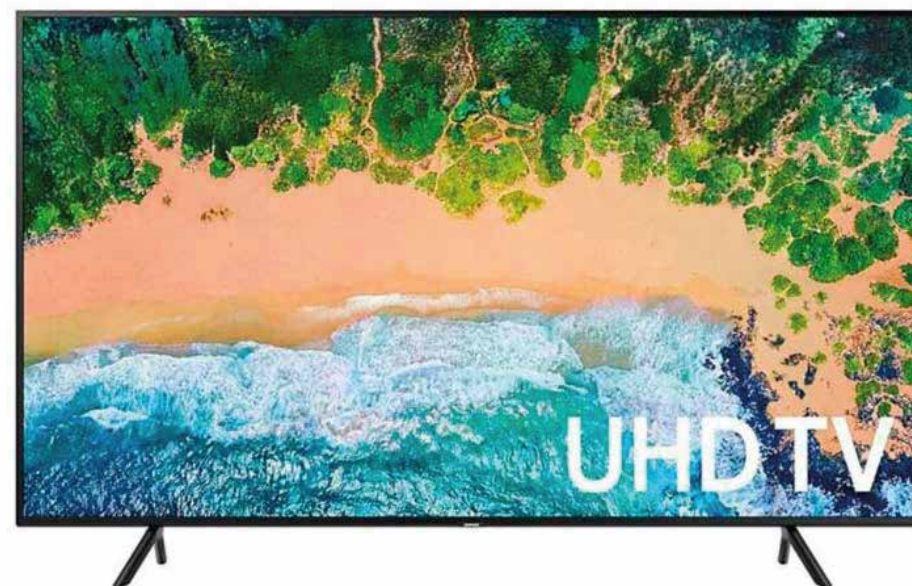

TELEVISOR SAMSUNG 58" 4K

SAMSUNG

Sintonizador digital
DVB-T2: sí
Resolución: 4K UHD
Velocidad respuesta: 120 Hz
Entradas: HDMI (3) USB (2)
Y/Pb/Pr (1)