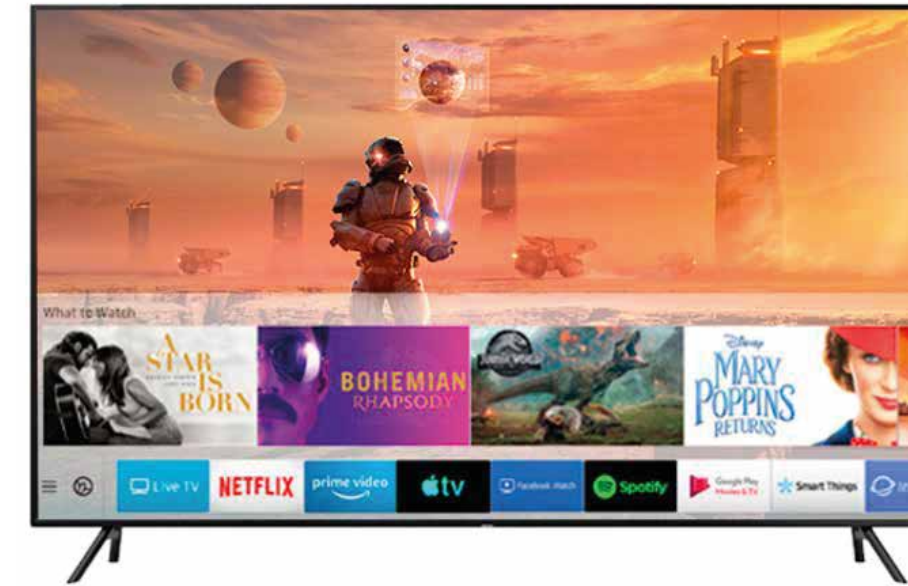

TELEVISOR SAMSUNG 65" 4K

SAMSUNG

4K - Ultra HD
Puerto HDMI
Puerto LAN/Ethernet
Puerto USB
Medidas: 145.034 x 90.42 x 28.44 cm